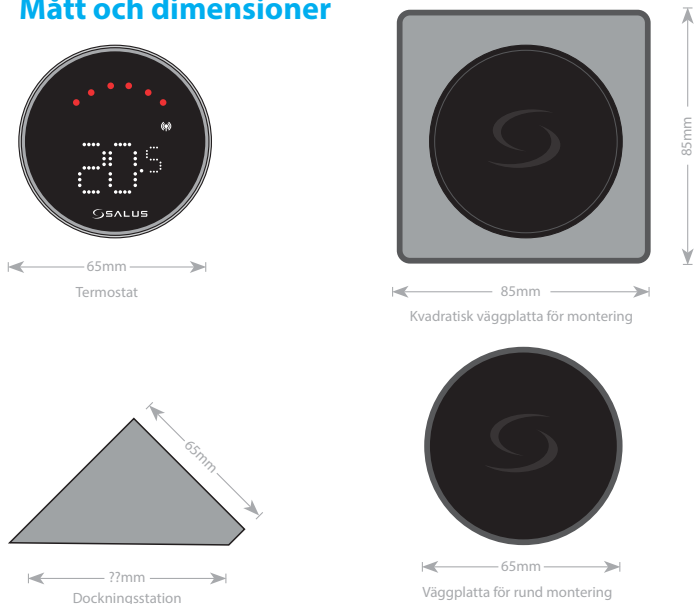

Mått och dimensioner