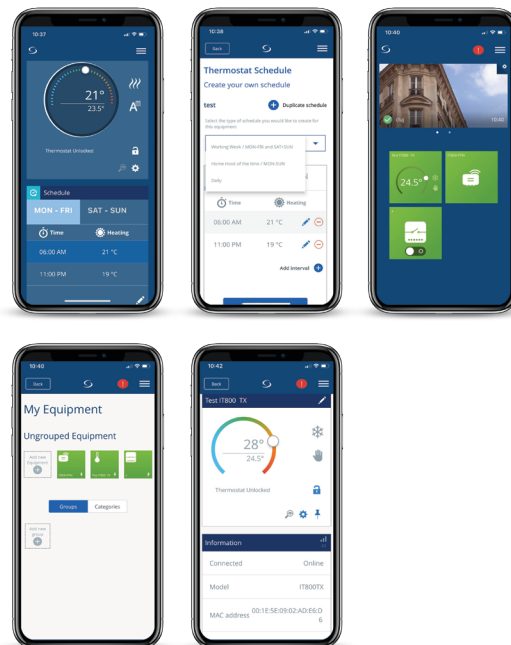

## Styr och övervaka från var som helst...

Med SALUS Premium Lite-appen.

Ladda ner den från Google Play eller App Store.

## Väggmonterad eller stationär...

SALUS EL600T Smartphone-styrd termostat erbjuder mångsidiga installationsalternativ, vilket gör att den antingen kan väggmonteras med hjälp av den fyrkantiga eller runda eller placeras på ett skrivbord med hjälp av USB-dockningsstationen.

## Styrning via appen...

Standardskärmen är endast termostaten.

Skanna QR kod för att visa produkt på Webbplats